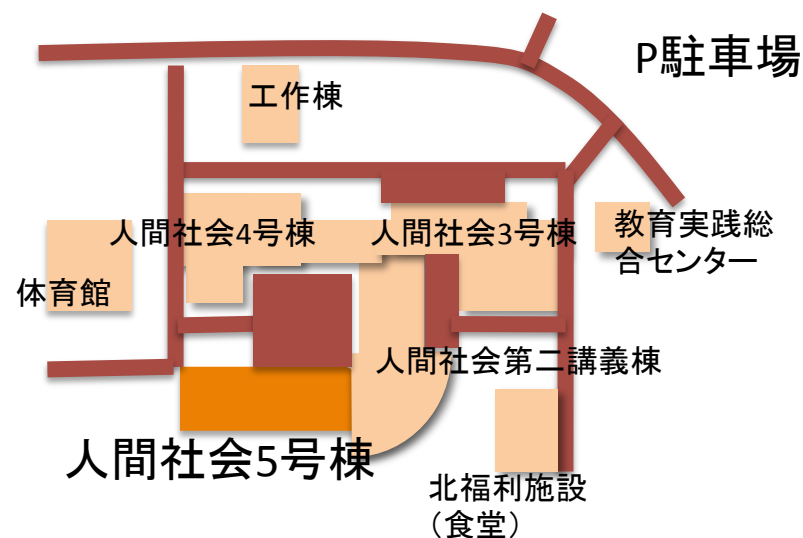

# 金沢大学 人間社会学域 学校教育学類 小林研究室へのご案内

〒920-1192 石川県金沢市角間町

Fax. 076-264-5510

Mail kobah@ed.kanazawa-u.ac.jp

Homepage <http://www.kitsuon-portal.jp>

## 研究室

人間社会5号棟(旧教育学部人文棟)1階3112室  
プレイルーム

人間社会5号棟(旧教育学部人文棟)1階3105室

## 人間社会5号(旧教育学部人文棟)館1階